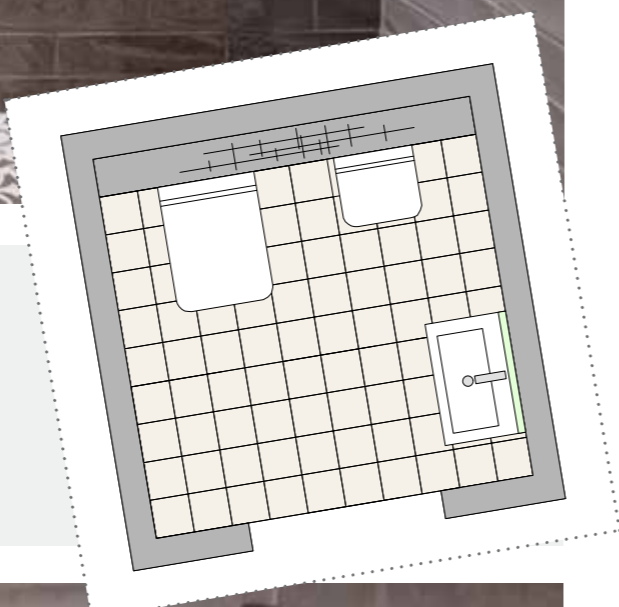

2,23 m<sup>2</sup>

**GÄSTEBAD**

*zum Wohlfühlen*

**WOHLFÜHL - HIGHLIGHTS**

- 1 Handwaschbecken, 50 x 35 cm inkl. Halbsäule
- 2 LED-Lichtspiegel
- 3 Spülrandloses Wand-WC mit WC-Sitz mit SoftClose
- 4 Urinal mit Deckel

**PRODUKTÜBERSICHT**

Waschtischanlage inkl. LED-Spiegel, Waschtischarmatur, Handtuchhalter und Flüssigseifenspender  
 WC-Anlage inkl. Betätigungsplatte, Papierhalter und Bürstengarnitur  
 Urinalanlage