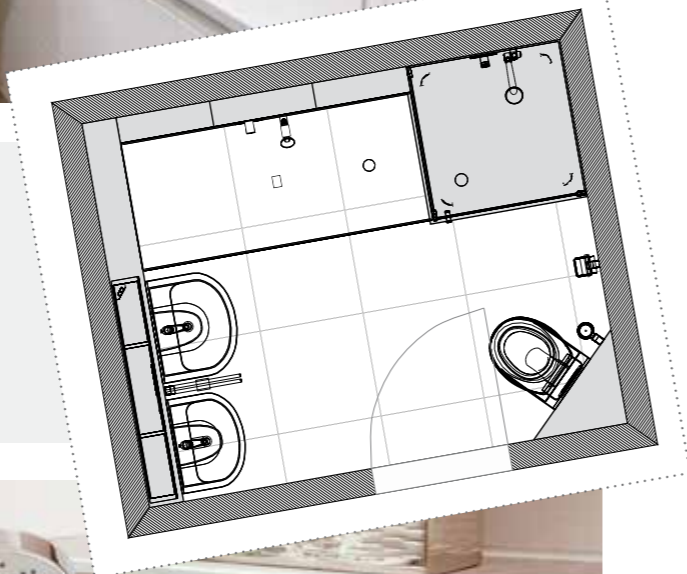

7,14 m²

Wohlfühloase
für die ganze
FAMILIE

WOHLFÜHL - HIGHLIGHTS

- 1 Stahl-Badewanne, 170 x 75 x 45 cm
- 2 Waschtisch mit Halbsäule, 55 und 60 cm, in weiß glänzend
- 3 Spiegelschrank, 75 x 16 x 120 cm, weiß glänzend
- 4 Wandtiefspül-WC und WC-Sitz mit SoftClose

PRODUKTÜBERSICHT

Waschtisanlage inkl. Spiegelschrank, Handtuchhalter, Armaturen und Flüssigseifenspender

WC-Anlage inkl. Betätigungsplatte, Papierhalter, Reservehalter und Bürstengarnitur

Badewannenanlage inkl. Badearmatur