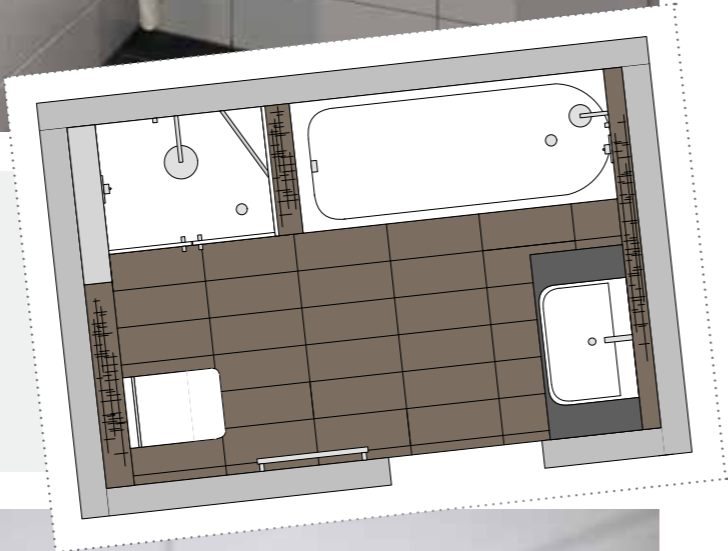

## WOHLFÜHL-HIGHLIGHTS

- 1 Körperformwanne aus Acryl, 170 x 75 cm
- 2 Duschkabine mit Pendeltür, Einscheiben-Sicherheitsglas
- 3 Aufsatzwaschtisch, 65 x 48 cm, weiß
- 4 Leuchtspiegel, 100 x 60 x 4 cm
- 5 Badheizkörper, 180,7 x 60 cm