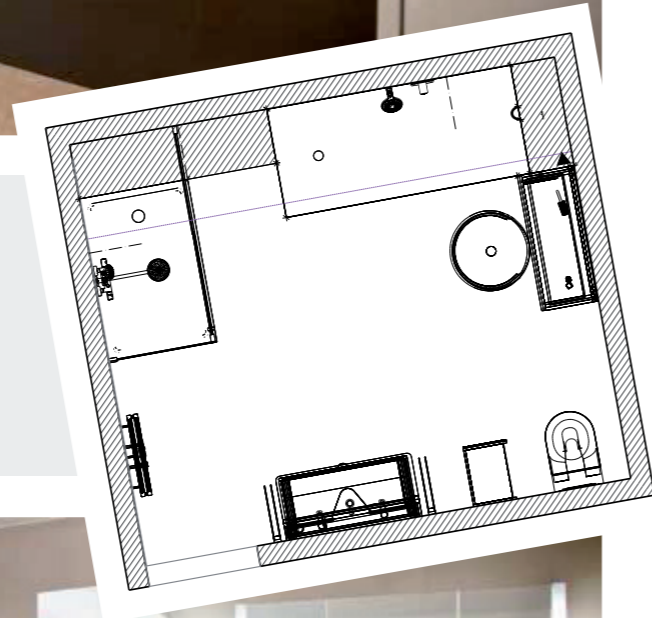

11 m<sup>2</sup>

Backsteinbad  
mit  
DACHSCHRÄGE

WOHLFÜHL-HIGHLIGHTS

- 1 Schminkplatz
- 2 Großer Waschtisch mit 2 Armaturen und Waschtischunterschrank 100 x 48 cm
- 3 Individuell angepasste Duschtrennung an die Wandschräge
- 4 Designbadheizkörper
- 5 Spülrandloses Wand-WC

PRODUKTÜBERSICHT

- Waschtisanlage inkl. Spiegelschrank, Hochschrank, Glashalter, 2 Armaturen, Handtuchhalter und Flüssigseifenspender
- WC-Anlage inkl. Papierhalter, Reservehalter und Bürstengarnitur
- Badewannenanlage inkl. Wannenarmatur
- Duschanlage inkl. Wanne, Duschtrennung & Duschesystem
- Schminkplatz mit Sideboard, LED-Spiegel und Kosmetikspiegel
- Designbadheizkörper