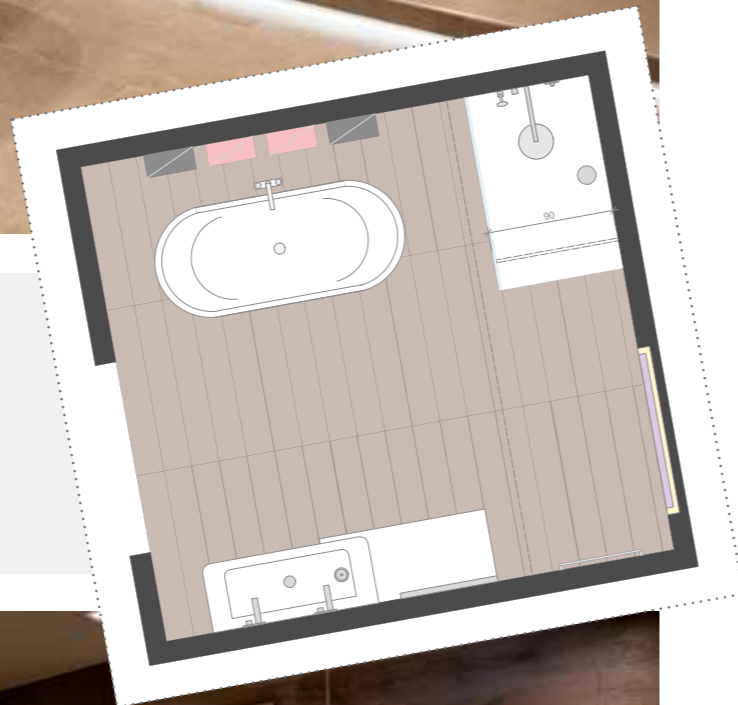

WOHLFÜHL-HIGHLIGHTS

- 1 Freistehende Ovalwanne mit Stand-Wannenarmatur
- 2 XL-Duschwanne, 140 x 90 cm
- 3 Moderner Doppelwaschtisch, 120 x 49 cm
- 4 Große Regenkopfbrause, Ø 25 cm, verchromt
- 5 Exklusive LED-Beleuchtung

12,95 m²

* ohne Unterputz-Installation